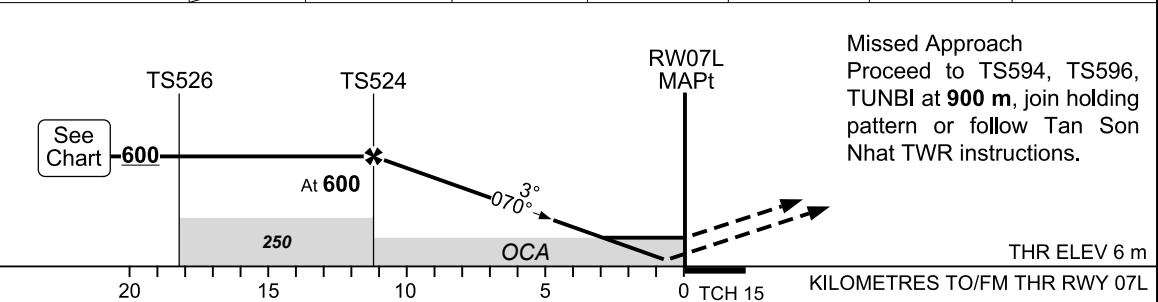

ARR 126.35 127.725	TMC 125.5 124.075	TWR 118.7 130.0	GND 121.9 121.6	ATIS 128.0	
RNAV	FAT 070°	THR 07L Elev 6	AD Elev 10	TL 190	TA 5500

KM TO NEXT WPT	RW07L	2.4	4	6	8	10	11.2
ALTITUDE		145	230	335	440	545	600