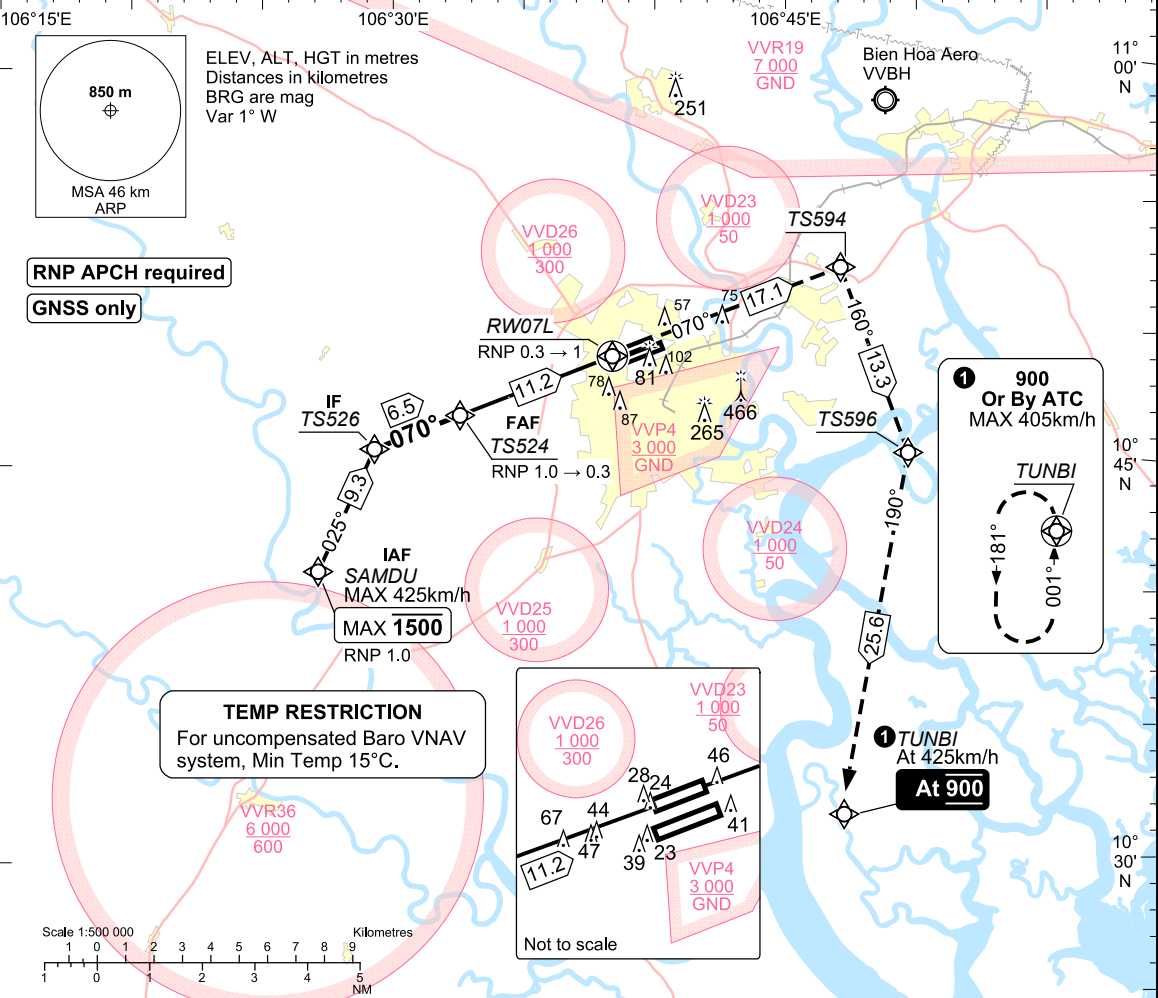

ARR 126.35 127.725	TMC 125.5 124.075	TWR 118.7 130.0	GND 121.9 121.6	ATIS 128.0	
RNAV	FAT 070°	THR 07L Elev 6	AD Elev 10	TL 190	TA 5500

KM TO NEXT WPT	RW07L	2.4	4	6	8	10	11.2
ALTITUDE		145	230	335	440	545	600

OCA(H)	A	B	C	D	GS (km/h)	100	150	200	250	300
LNAV/VNAV	99(93)	102(96)	105(99)	107(101)	ROD 3.0° (m/s)	1.46	2.18	2.91	3.64	4.37
LNAV	145(139)				FAF-MAPt(m:s)	6:43	4:29	3:21	2:41	2:14
CIRCLING	NOT APPLICABLE									