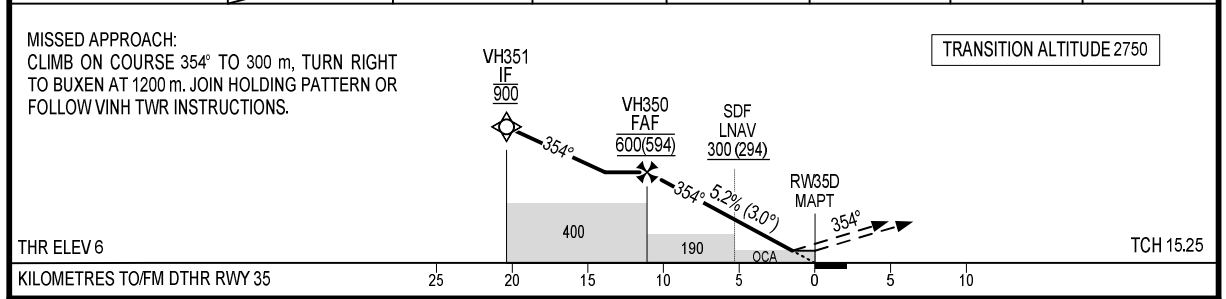

KILOMETRES TO NEXT WPT	RW35D	1.5	3	5	7	9	11
ALT		100	175	280	385	490	600

OCA(H)	A	B	C	D
LNAV/VNAV	100 (94)			
LNAV	150 (144)			
CIRCLING	210 (204)	390 (384)	430 (424)	

FAF - MAPT: 11.0 km

GS	km/h	130	170	210	250	290
RATE OF DESCENT FAF-MAPT 3.0° (5.2%)	m/s	1.9	2.5	3.0	3.6	4.2