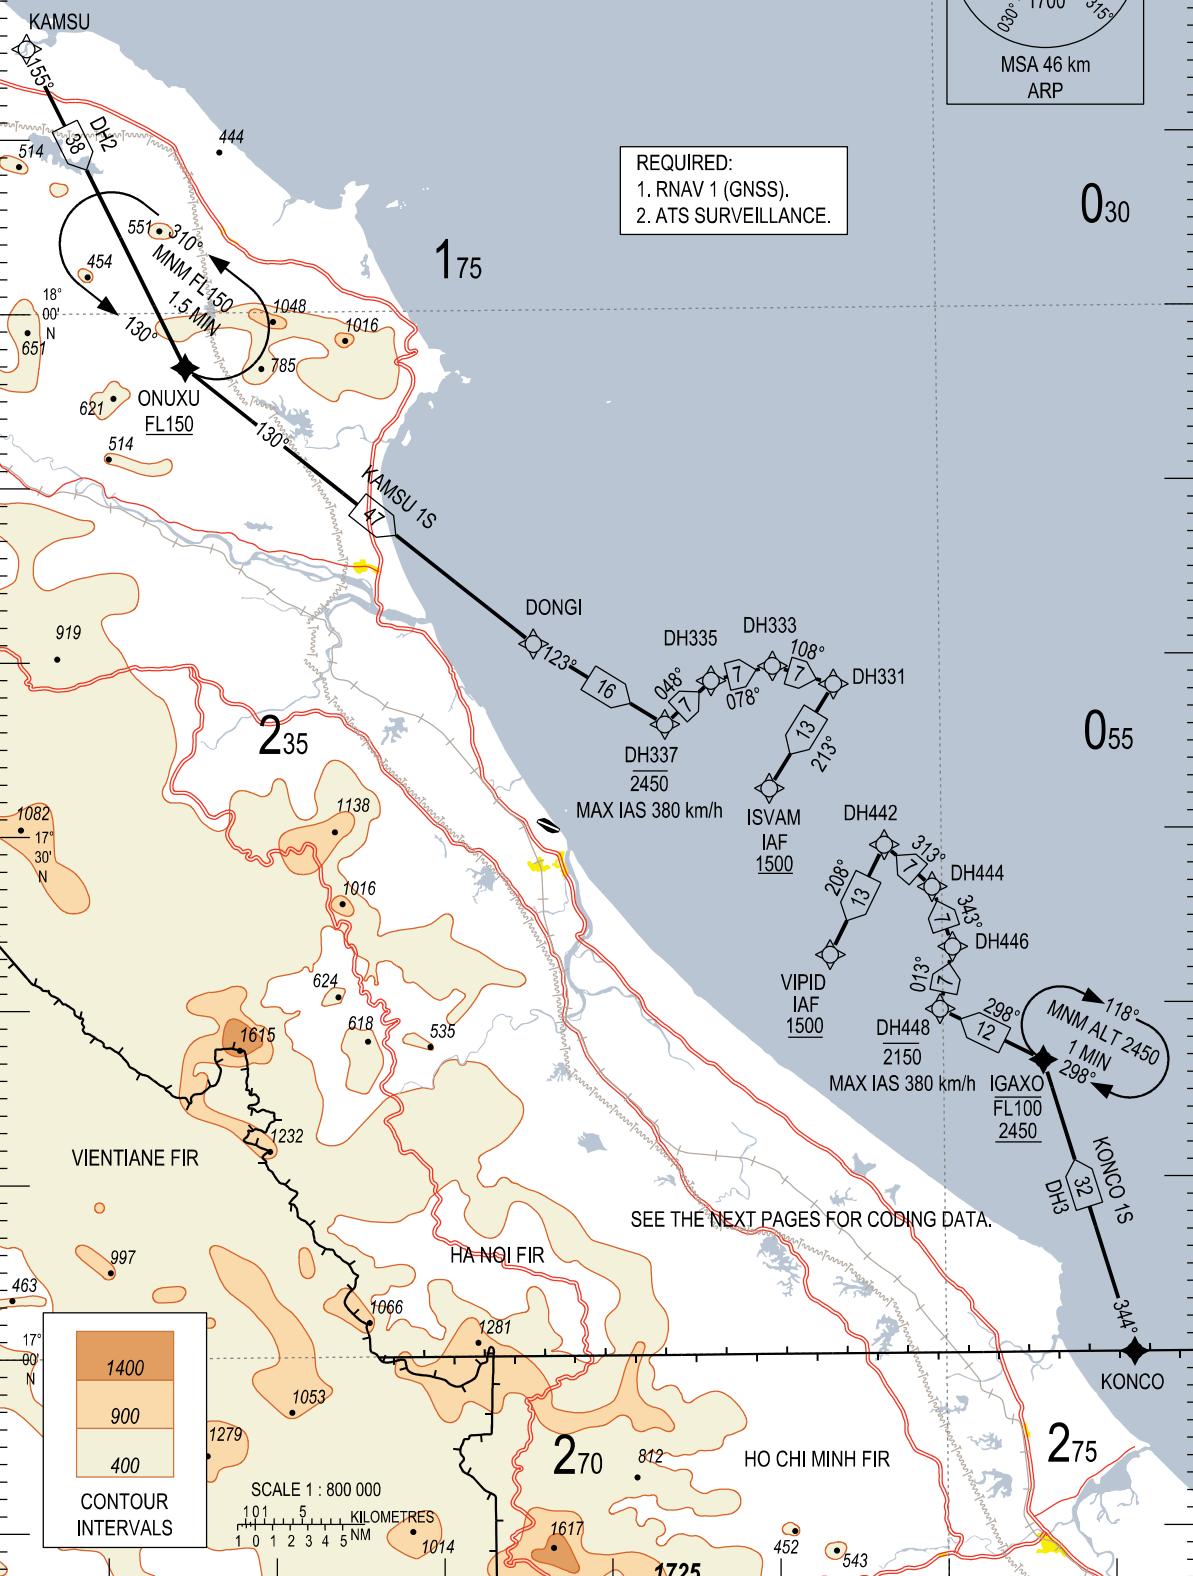

106° 30' E

107° 00' E

ELEV, ALT IN METRES
DIST IN KILOMETRES
BRG ARE MAG
VAR 1° W

REQUIRED:
1. RNAV 1 (GNSS).
2. ATS SURVEILLANCE.

030

175

235

055

VIENTIANE FIR

HA NOI FIR

HO CHI MINH FIR

KONCO 1S

KONCO

270

275

SEE THE NEXT PAGES FOR CODING DATA.