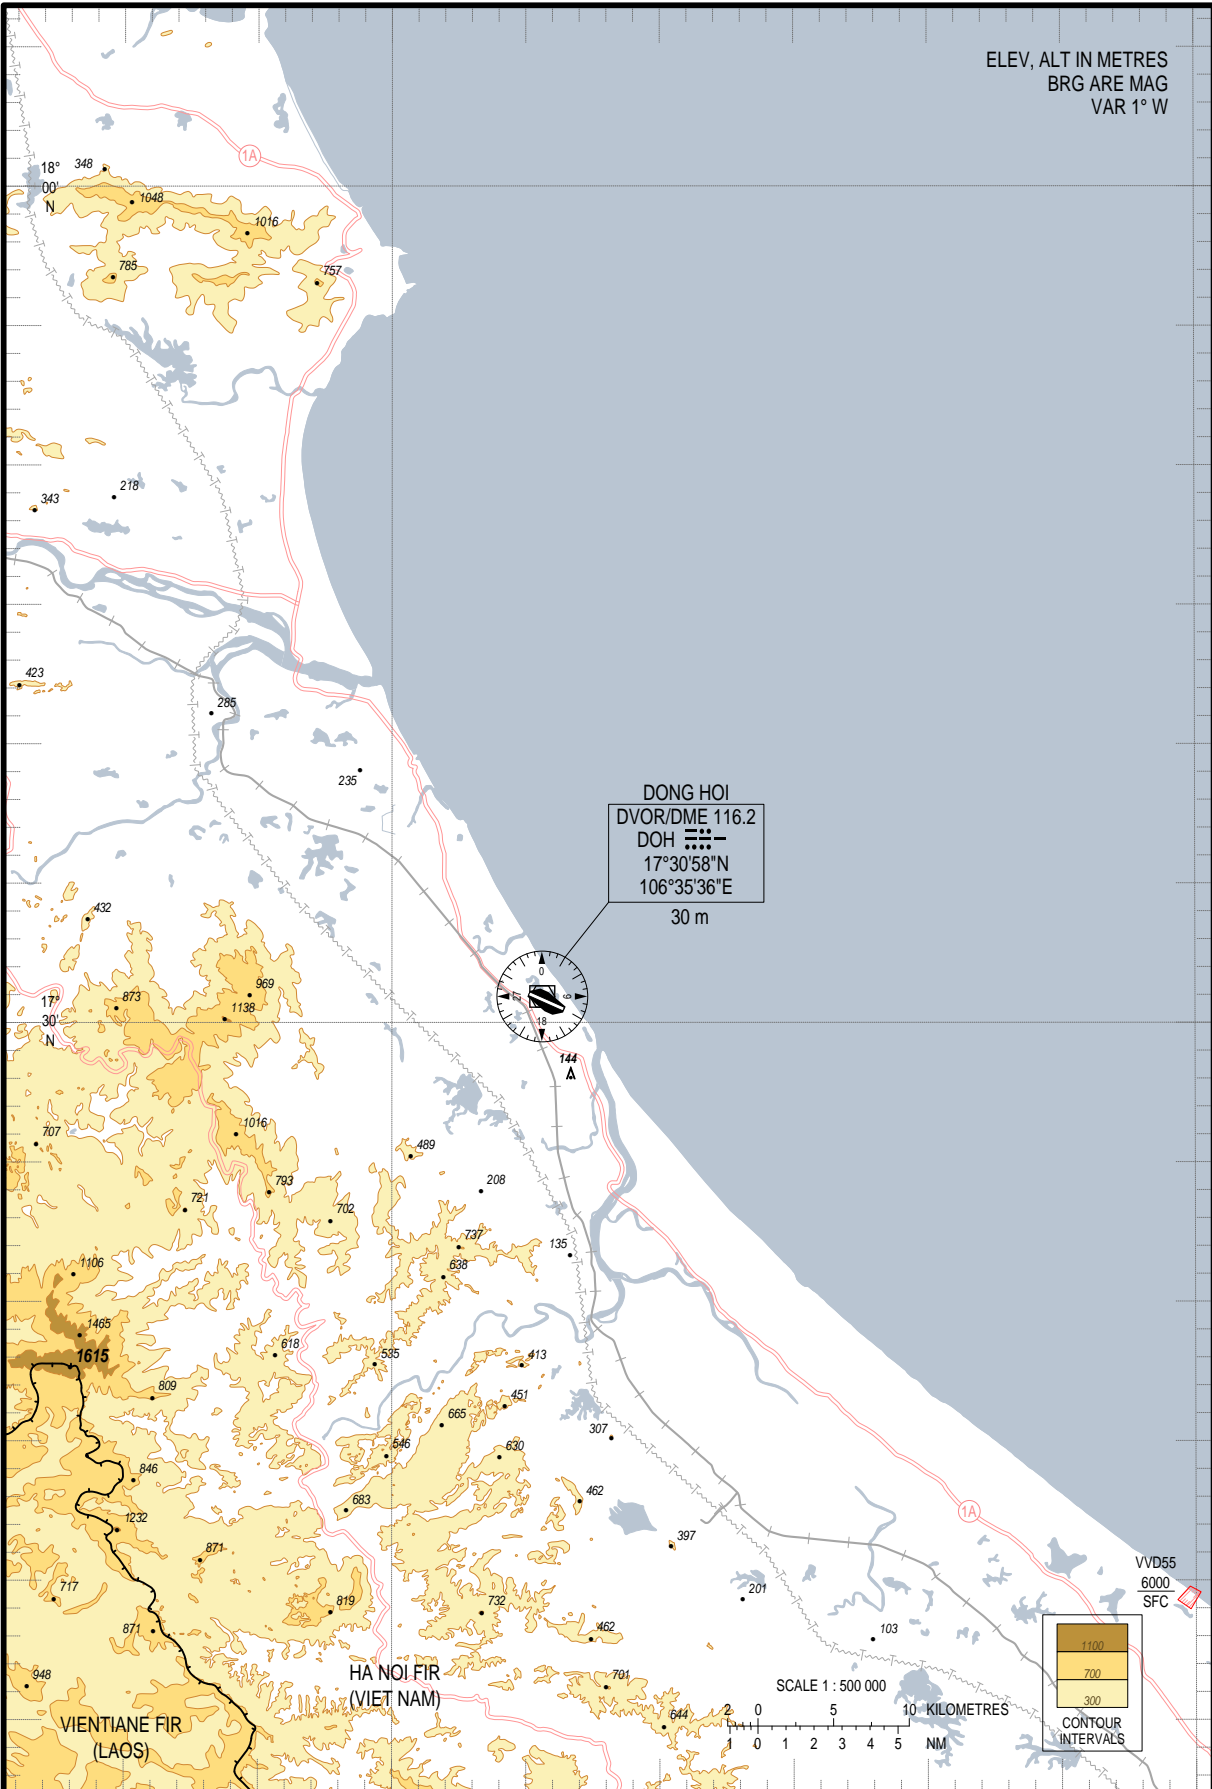

106°30'E

107°00'E

ELEV, ALT IN METRES
BRG ARE MAG
VAR 1° W

DONG HOI
DVOR/DME 116.2
DOH 
17°30'58"N
106°35'36"E
30 m

144
A

VVD55
6000
SFC

HA NOI FIR
(VIET NAM)

VIENTIANE FIR
(LAOS)

SCALE 1 : 500 000